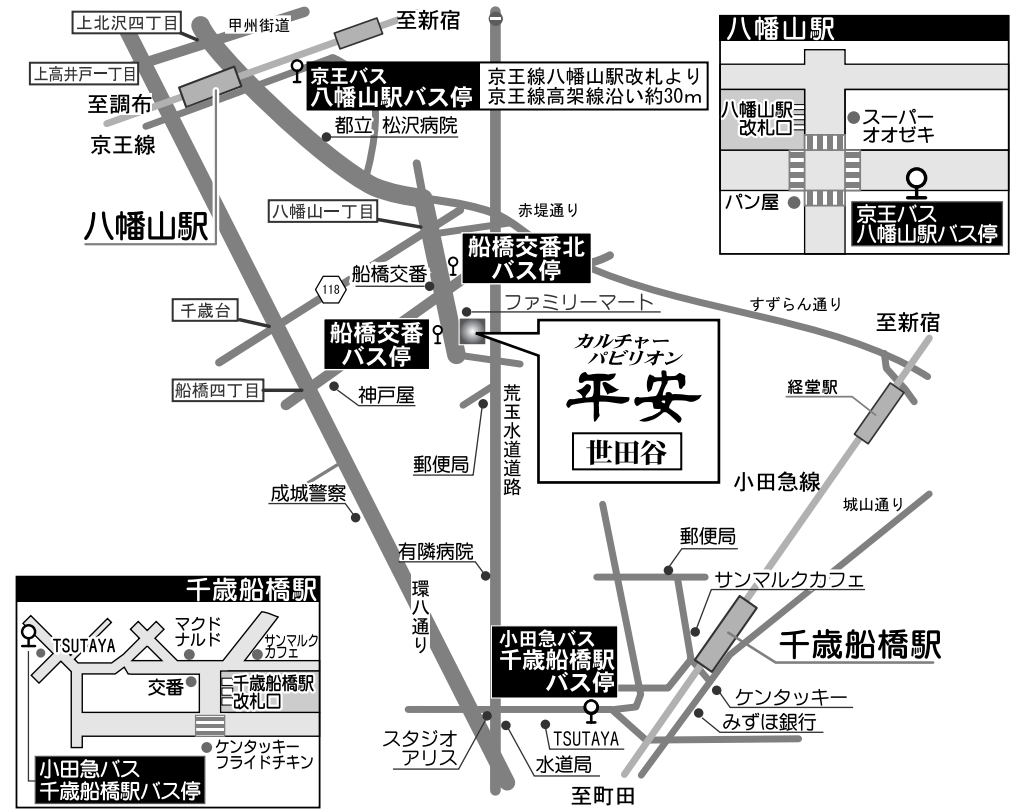

カルチャーパビリオン **平安** 世田谷

〒156-0055 東京都世田谷区船橋6-1-5

☎ **03-3303-4100**

交通のご案内 電車・バスをご利用ください。
 京王線八幡山駅より 希望ヶ丘団地行き【八01】船橋交番北バス停下車 徒歩1分
 小田急線千歳船橋駅より 希望ヶ丘団地行き【歳25】船橋交番バス停下車 徒歩1分