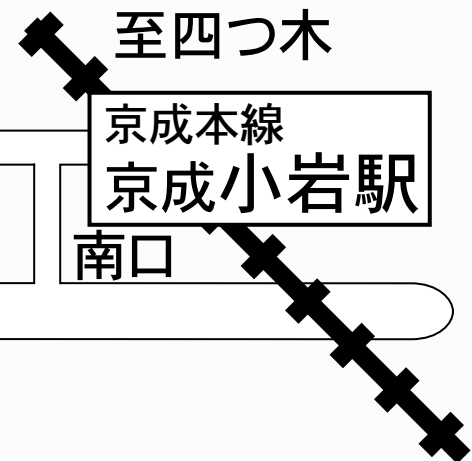

カルチャーパビリオン  
**平安** **小岩**

☎03-3650-4518

東京都江戸川区北小岩1-1-1

交通のご案内

J R 総武線 ● 小岩駅から徒歩 5 分  
京 成 線 ● 京成小岩駅から徒歩 8 分

京成小岩駅前

● ショップ99  
⊗ 交番

京成本線  
京成小岩駅  
南口

至京成船橋

○ 京成バス  
┆ 柴又新道バス停  
⊗ 交番

奥戸

小岩駅北口

京成タウンバス  
柴又新道バス停

柴又新道口

蔵前橋通り

セブン ●  
イレブン ●  
平井